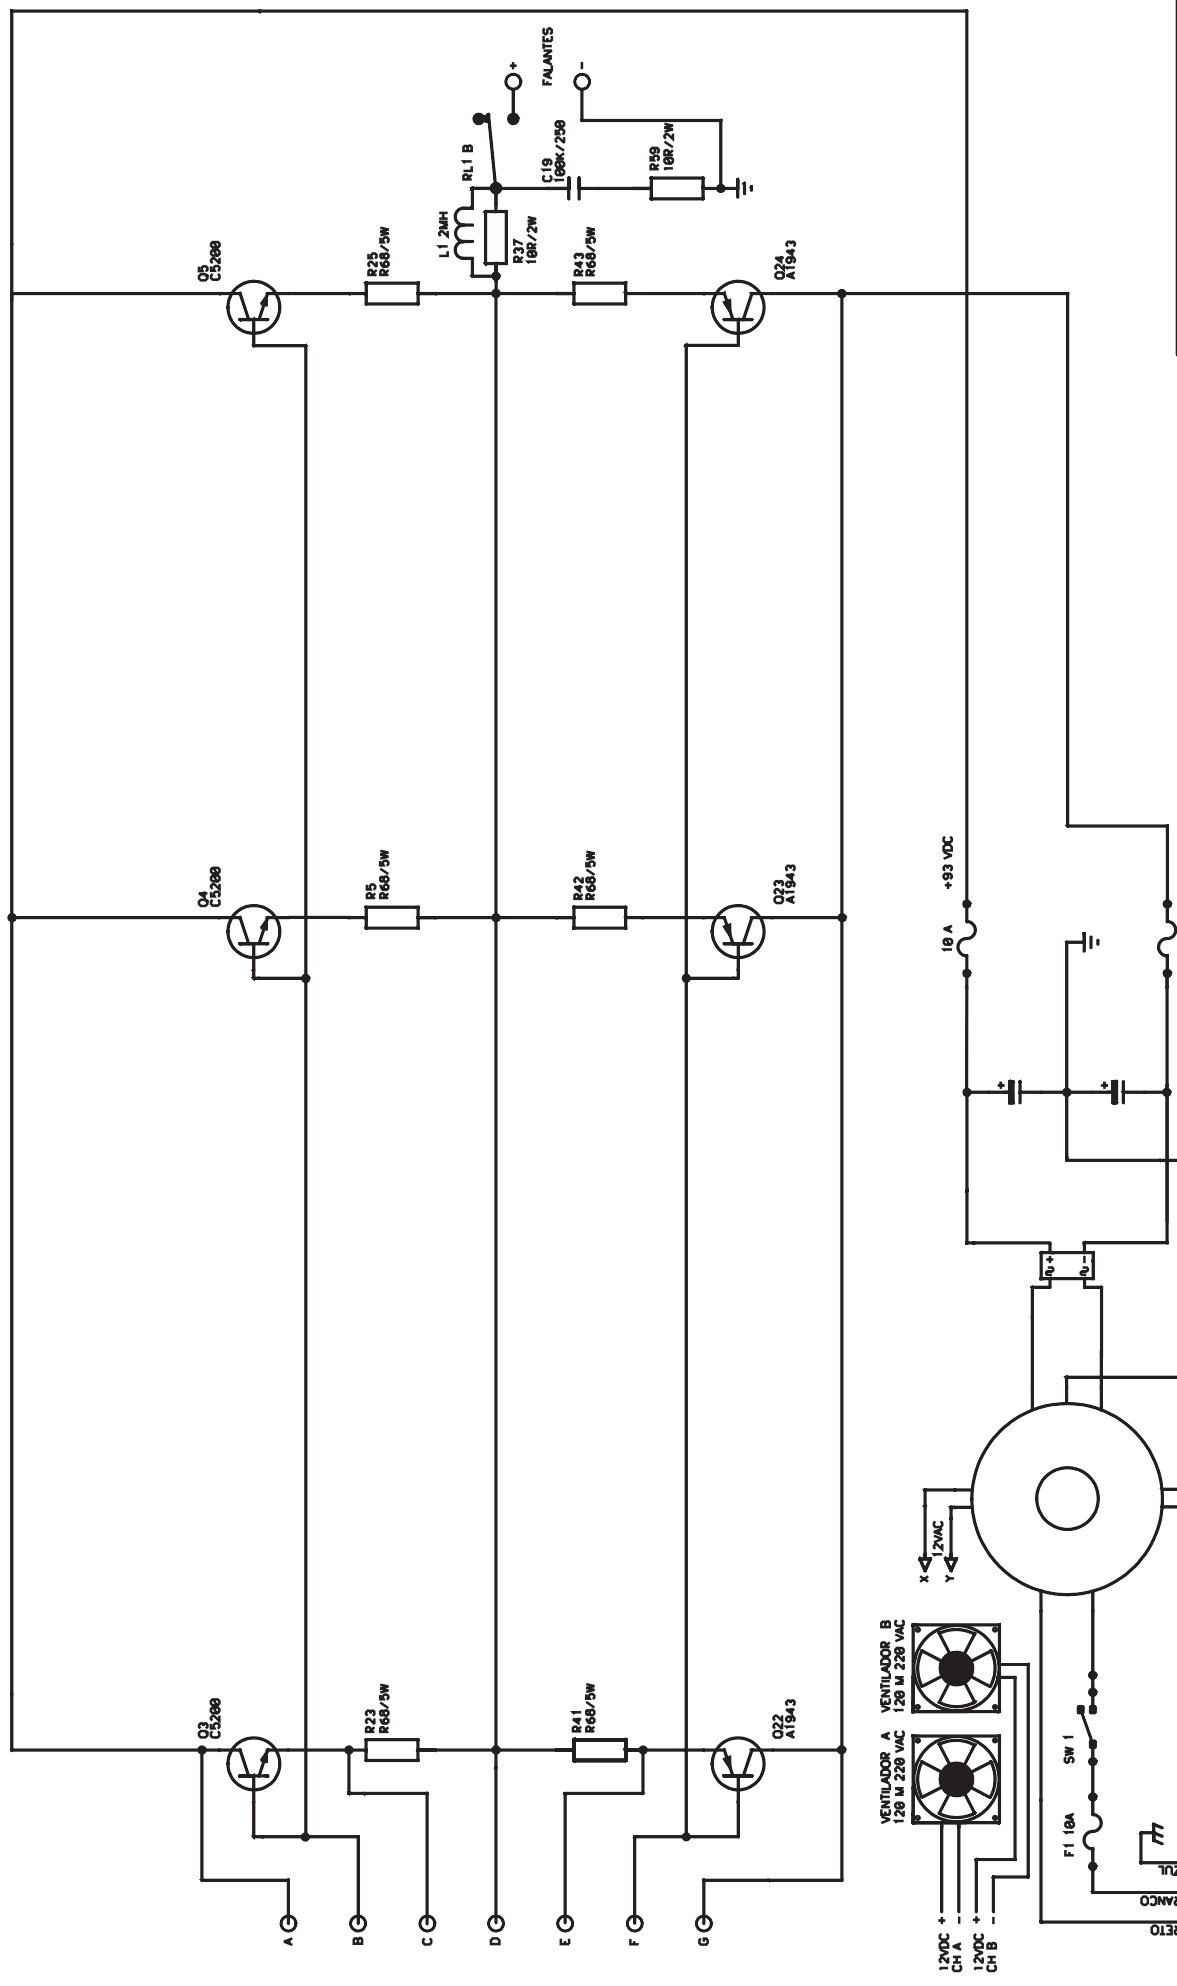

<b>MACHINE IND.COM.PROD.ELETRONICOS</b>			
MARCA	MACHINE		
MODELO	CDA 102 - 2.5 / 2.8 SBX IN STAGE		
DESENHO	ELIAS	PROJ.	ELIAS
DATA	11/2000	REV.	REV 02

MACHINE IND.COM.PROD.ELETRONICOS			
MARCA	MACHINE		
MODELO	2.5/2.8	4Ω	-2.5 2Ω OUT STAGE
DESENHO	ELIAS	PROJ.	ELIAS
DATA	11/2000	REV.	02